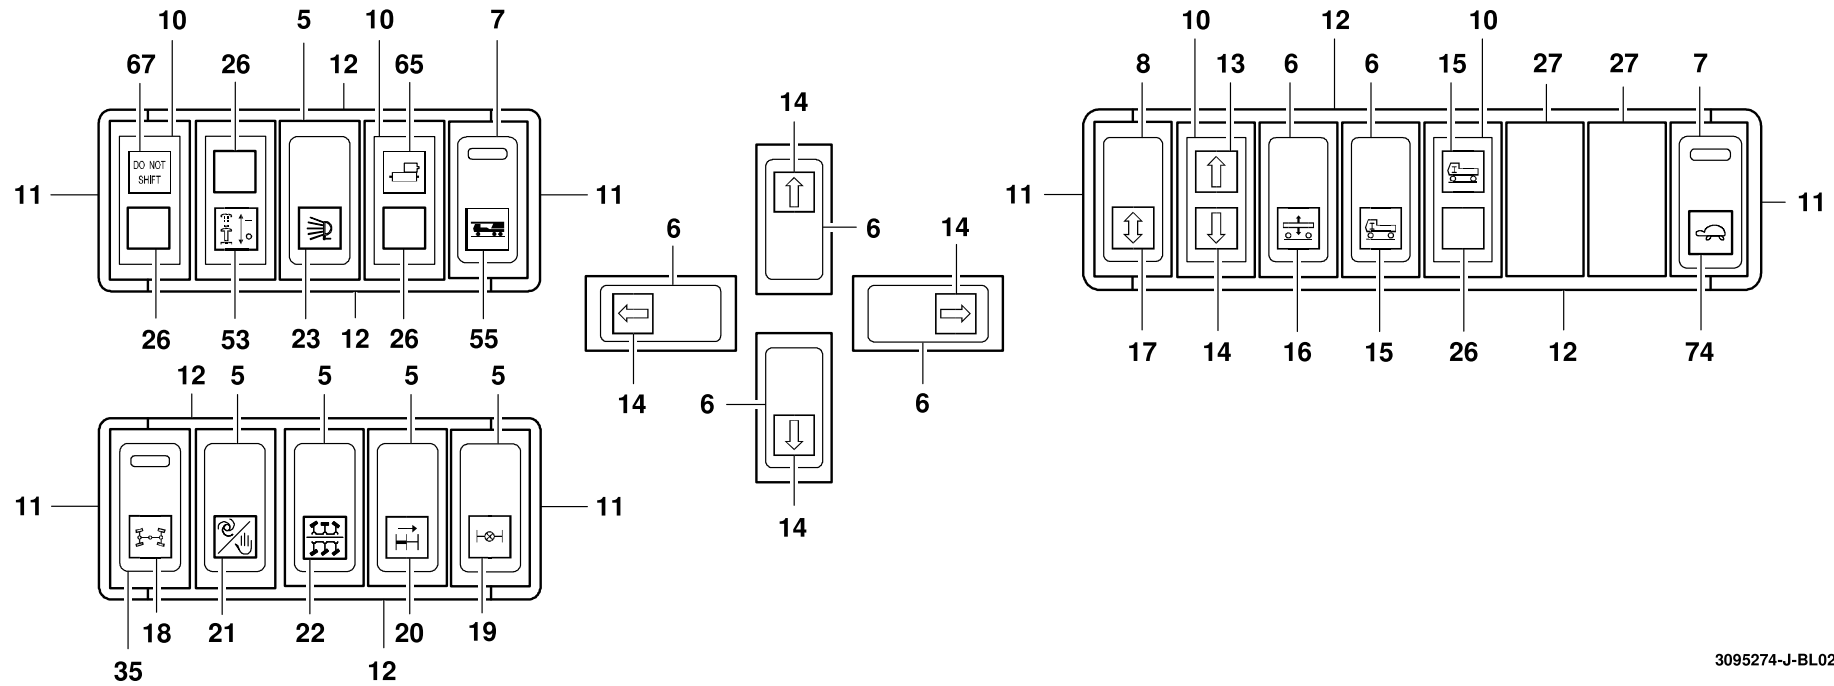

EINSCHUB 3.1E UW
SLIDE-IN UNIT 3.1E UW

BILDTADEL
PICTORIAL DISPLAY

**GMK 3050
BE 550
G 802**

04.12

3095274-ETL J

2/3

EINSCHUB 3.1E UW
SLIDE-IN UNIT 3.1E UW

BILDTADEL
PICTORIAL DISPLAY