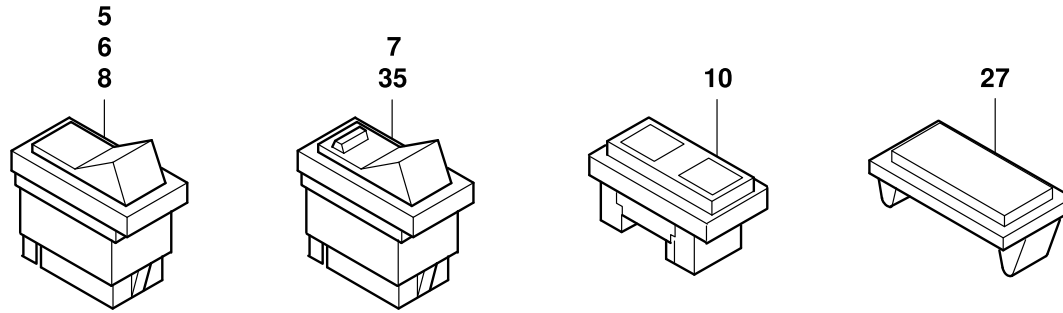

EINSCHUB 3.1E UW
SLIDE-IN UNIT 3.1E UW

BILDTADEL
PICTORIAL DISPLAY

**GMK 3050
BE 550
G 802**

04.12

3095274-ETL J

2/3

EINSCHUB 3.1E UW
SLIDE-IN UNIT 3.1E UW

BILDTADEL
PICTORIAL DISPLAY