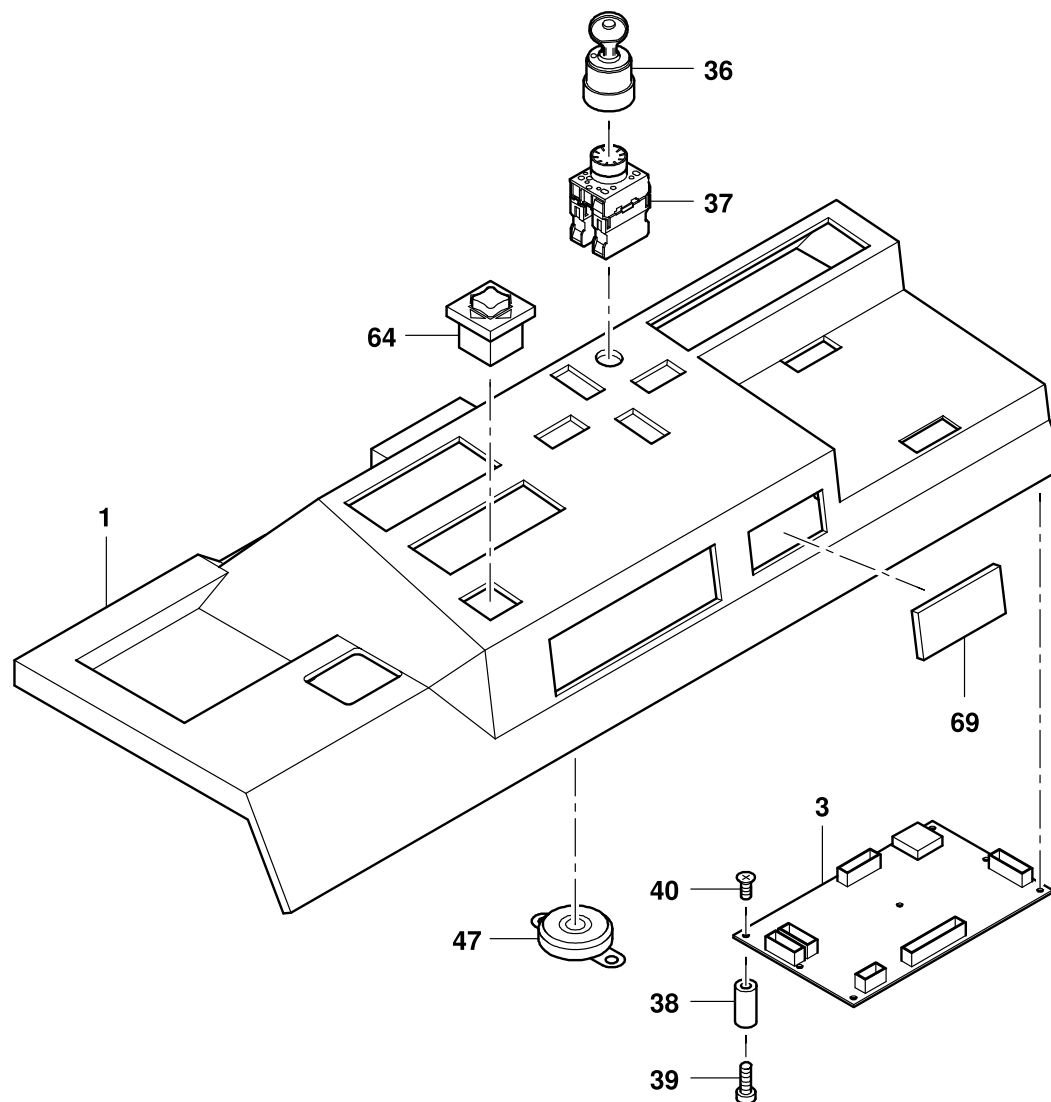

GROVE

EINSCHUB 3.1E UW
SLIDE-IN UNIT 3.1E UW

BILDTADEL
PICTORIAL DISPLAY

GMK 3050
BE 550
G 802

04.12

3095274-ETL J

1/3

GROVE

EINSCHUB 3.1E UW
SLIDE-IN UNIT 3.1E UW

BILDTADEL
PICTORIAL DISPLAY

**GMK 3050
BE 550
G 802**

04.12

3095274-ETL J

2/3

EINSCHUB 3.1E UW
SLIDE-IN UNIT 3.1E UW

BILDTADEL
PICTORIAL DISPLAY

GMK 3050
BE 550
G 802

04.12

3095274-ETL J

3/3